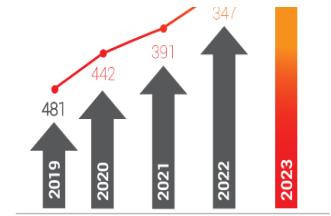

Imperial College
London

伦敦帝国学院

在英国伦敦，UCSI大学工程专业的学生在Jerry Heng 博士的指导下，与Jerry Heng的研究团队一起工作。他们在伦敦帝国学院的表面与粒子工程实验室进行研究，并在空心微珠、蛋白质结晶和纳米机器人的研究项目上做出贡献。

1. 李溪欣
2. 傅国祥
3. 许凉发
4. 苏伟名
5. 黄冠良

全球300强大学
全球顶尖0.9%

UCSI年度里程碑

2022年QS世界大学排名
全球350强私立大学
全球大学顶尖1.1%

2021年QS世界大学排名
全球400强私立大学
全球大学顶尖1.3%

QS世界大学学科排名：表演艺术
2022年：全球19强 · 全马第一
2021年：全球50强 · 全马第一

QS世界大学学科排名：礼待与休闲管理
2022年：全球40强 · 全马第二
2021年：全球100强

QS世界大学学科排名：石油工程
2022年&2021年：全球150强